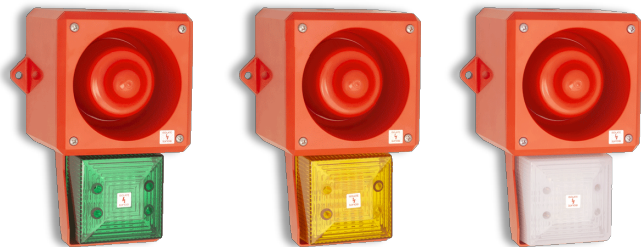

ABS ignifugé

10-30 Vcc

Caractéristiques

Carillon IP65

Jusqu'à 104dB & réglage du volume

Alarme à 2 niveaux et 32 tonalités réglables

Avertisseur sonore polyvalent conçu pour les applications intérieures.

Approuvé EN54 Pt:3 Fire

**Avertisseur sonore
Sirène électronique**

YA30

Disponible en

Rouge (RAL 2002)

ABS ignifugé

24/48/110 Vcc – 115/230 Vca

Caractéristiques

MOFLASH
SIGNALLING

Yodalight 50 IP66

Matrice de 25 LED

Xénon 5J ou 2.5J en option

Jusqu'à 112dB & réglage du volume

Clignotant

Alarme à 2 niveaux et 32 tonalités réglables
2^e niveau sélectionnable indépendamment

Approuvé EN54 Pt:3 Fire

**Avertisseur combiné
Sirène & balise**

YL50 Hi Vis

CLIQUEZ ICI 

Disponible en

Rouge (RAL 2002)

ABS ignifugé

Caractéristiques

Yodalight 50 Hi Vis IP66