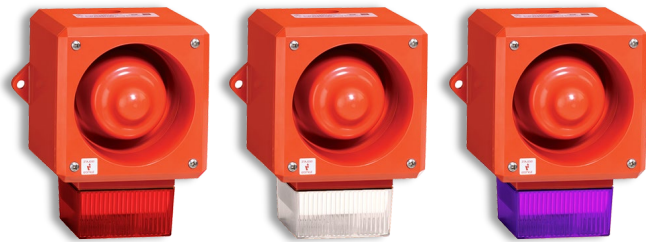

YL50

Disponible en

Rouge (RAL 2002)

ABS ignifugé

Caractéristiques

MOFLASH
SIGNALLING

Yodalight 50 IP66

Matrice de 25 LED

Xénon 5J ou 2.5J en option

Jusqu'à 112dB & réglage du volume

Clignotant

Alarme à 2 niveaux et 32 tonalités réglables
2e niveau sélectionnable indépendamment

Approuvé EN54 Pt:3 Fire

**Avertisseur combiné
Sirène & balise**